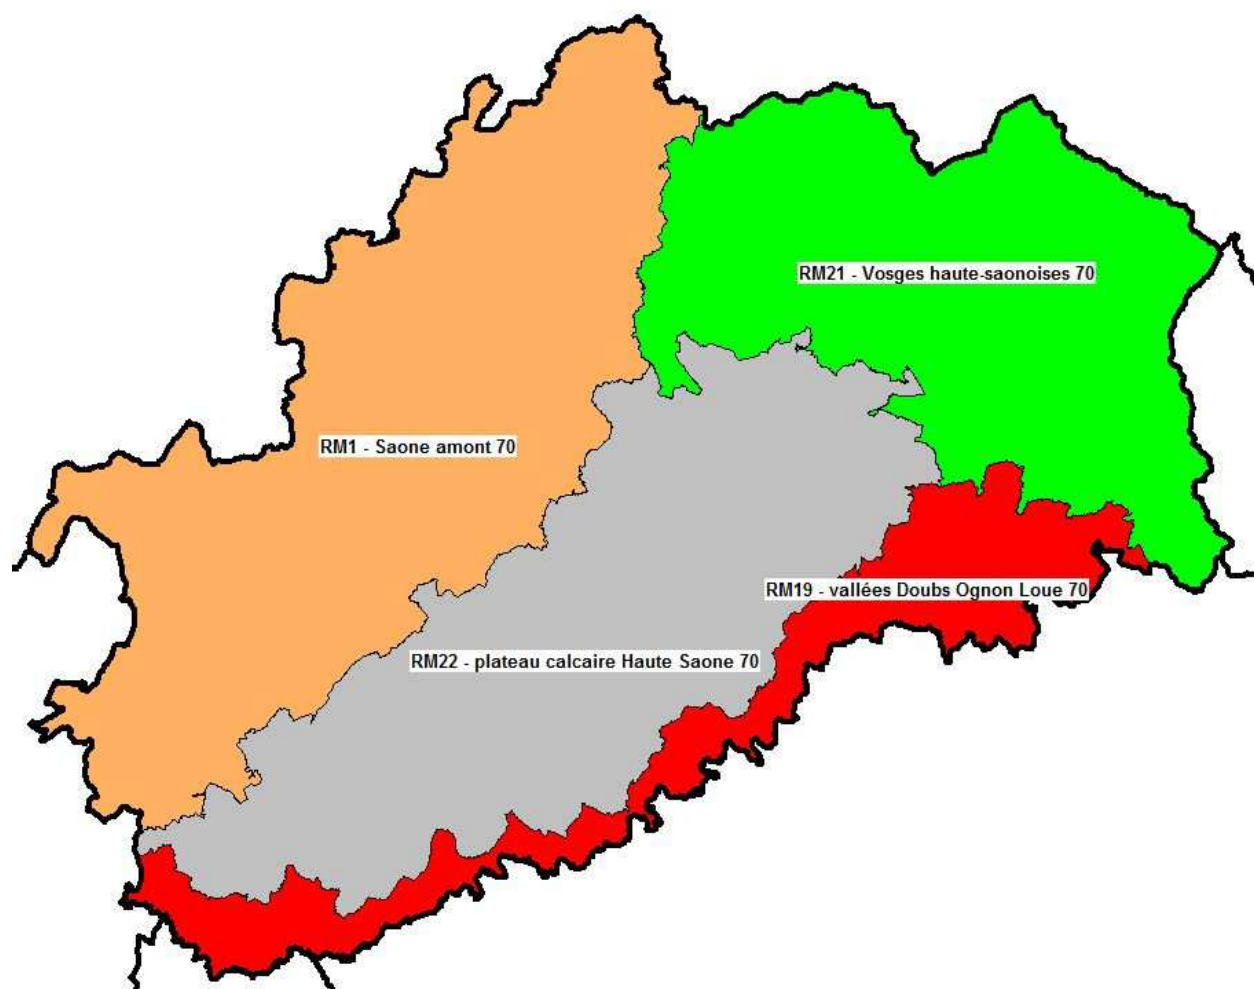

Annexe 1

Carte des zones d'alerte

Annexe 2

RM 19	Aillevans Athesans-Étroitefontaine Aulx-lès-Cromary Autrey-le-Vay Bard-lès-Pesmes Bay Beaumotte-Aubertans Beaumotte-lès-Pin Besnans Beveuge Bouhans-lès-Montbozon Boulot Bresilley Broye-Aubigny-Montseugny Brussey Bussières Buthiers Cenans Chambornay-lès-Bellevaux Chambornay-lès-Pin Champey Chancey Chassey-lès-Montbozon Chaumercenne Chavanne Chenevrey-et-Morogne Cirey Cognières	Courchaton Crevans-et-la-Chapelle-lès-Granges Cromary Esprels Étuz Fallon Faymont Georfans Gouhenans Grammont Granges-la-Ville Granges-le-Bourg Hugier La Barre La Résie-Saint-Martin La Vergenne Larians-et-Munans Le Val-de-Gouhenans Les Aynans Les Magny Longevelle Loulans-Verchamp Malans Marast Marnay Maussans Mélecey Mignavillers	Moffans-et-Vacheresse Moimay Montagney Montbozon Motey-Besuche Perrouse Pesmes Pin Pont-sur-l'Ognon Saint-Ferjeux Saint-Sulpice Saulnot Sauvigney-lès-Pesmes Secenans Senargent-Mignafans Sornay Thieffrans Thiénans Trémoins Vandelans Vellechevreux-et-Courbenans Villafans Villargent Villers-la-Ville Villers-sur-Saulnot Villersexel Voray-sur-l'Ognon Vregille
--------------	---	--	---